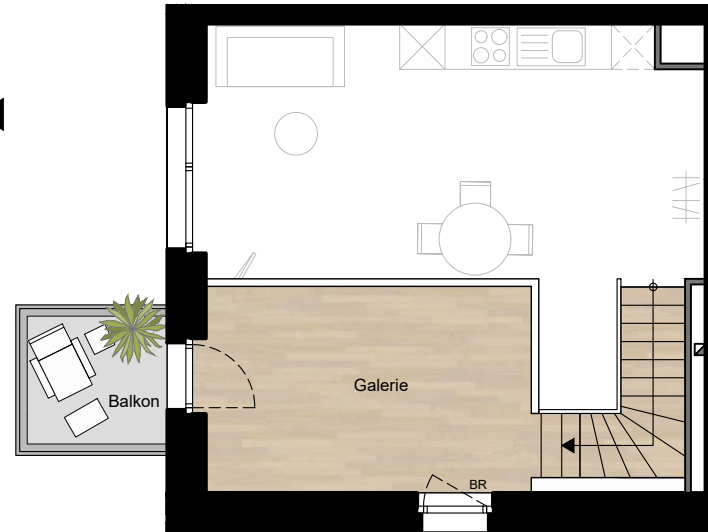

Erdgeschoss

Galerie

Legende

- - - Sondernutzungsrechte
- - - Grundstücksgrenze
- Kies
- Pflaster
- Rasen/Wiese
- Gräser, Stauden
- Bodendecker
- AHD Abhangendecke
- Konvektor
- HK Heizkörper
- HKV Heizkreis- und Elektrounterverteiler
- Schacht

Wohnfläche

Wo/Es/Kü/Schl	30.9 m ²
Bad	3.9 m ²
Abstell 1 (unter Treppe)	1.0 m ²
Abstell 2	0.3 m ²
Terrasse 100%	9.5 m ²
10% der inneren WFL	3.6 m ²
Galerie	11.7 m ²
Balkon 100%	3.1 m ²
10% der inneren WFL	1.2 m ²
Gesamtfläche	52.6 m²